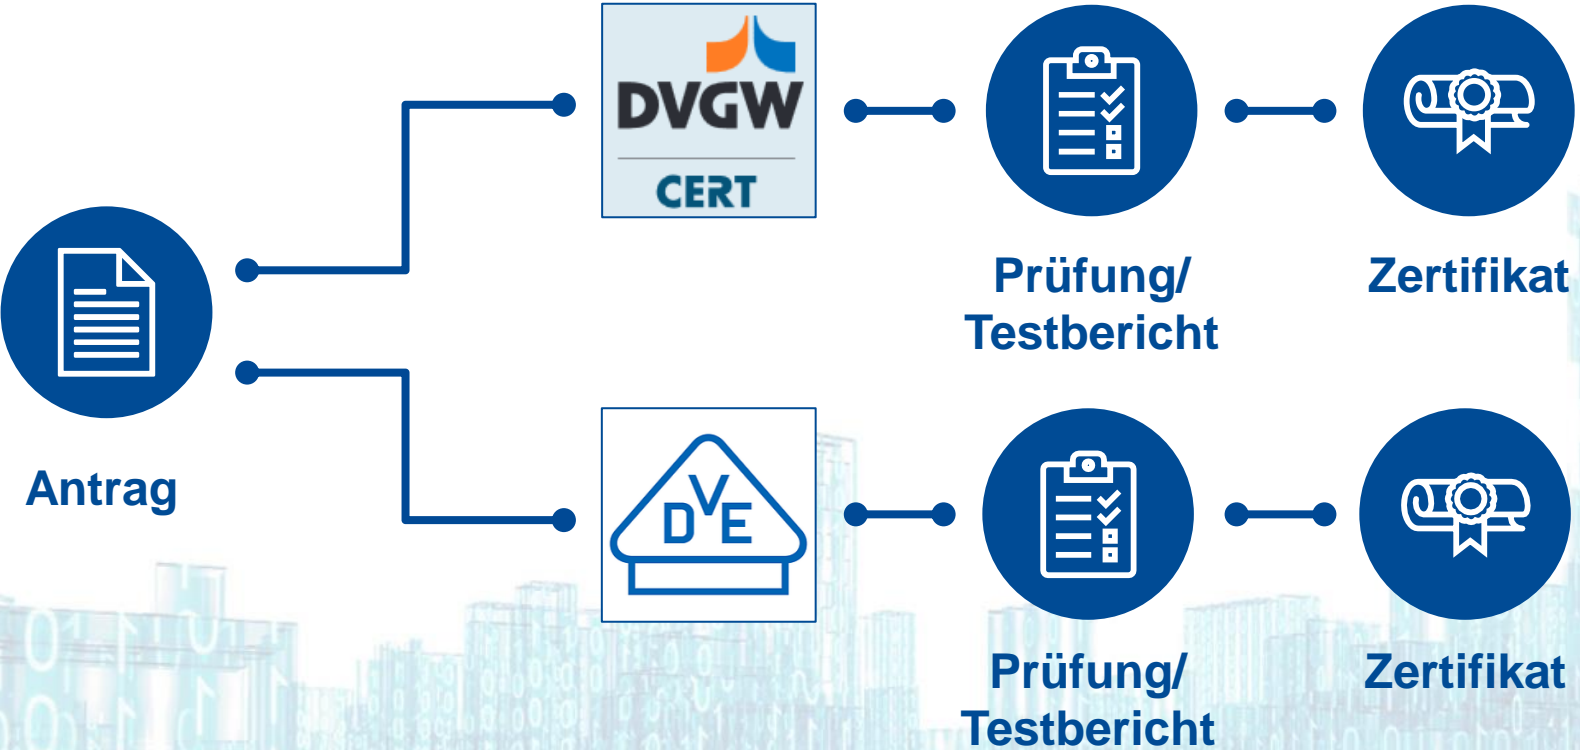

Der OMS-Zertifizierungs-Prozess