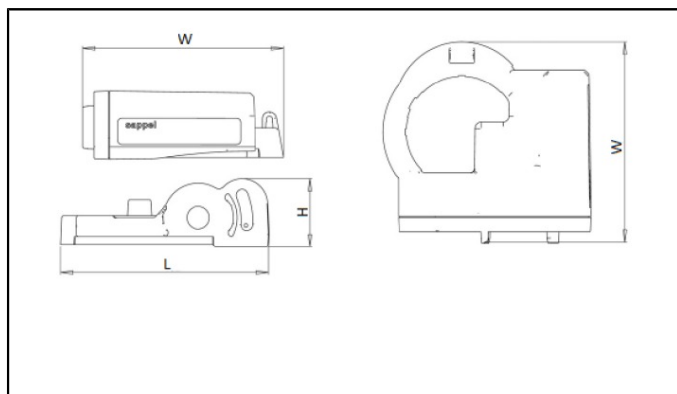

KOMPATIBILITÄT

	IZAR RADIO COMPACT INDUCTIVE
Zähler	CORONA MCI, CORONA MWI, ALTAIR

IZAR RADIO COMPACT INDUCTIVE

FUNK | FUNKMODUL

ABMESSUNGEN

IZAR RADIO COMPACT INDUCTIVE			
Länge	L	mm	100
Höhe	H	mm	33
Breite	B	mm	100